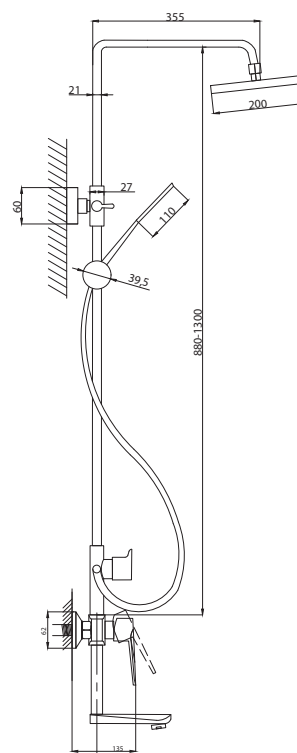

Душевая система
серия: STEEL
арт. **PSM-300-8**
материал:
Нерж. сталь AISI 304
картридж: 35мм
дивертор:
керамический
трёхдиапазонный
эксцентрики: Евро
тип: См-ВДшОРНТРА