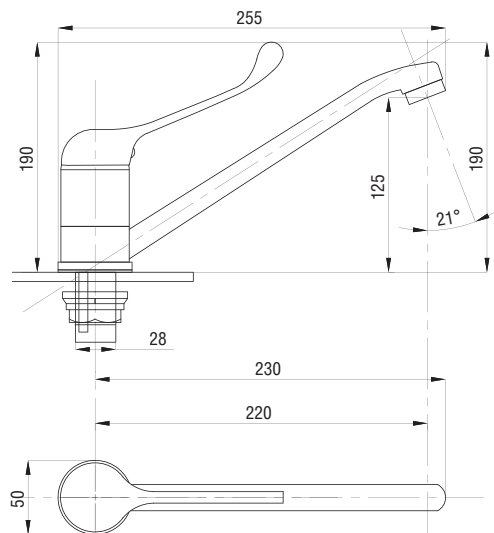

# серия МЕДИК

Смеситель для раковины  
и кухни локтевой  
серия: МЕДИК  
арт. **PSM-215-055**  
материал: Латунь  
картридж: 40мм  
гибкая подводка: нет  
тип: См-УмлЦБА,  
См-МлЦБА

Смеситель для кухни и раковины локтевой  
серия: МЕДИК  
арт. **PSM-425-055**  
материал: Латунь  
картридж: 40мм  
гибкая подводка: нет  
тип: См-МЛЦБА,  
См-УмлЦБА