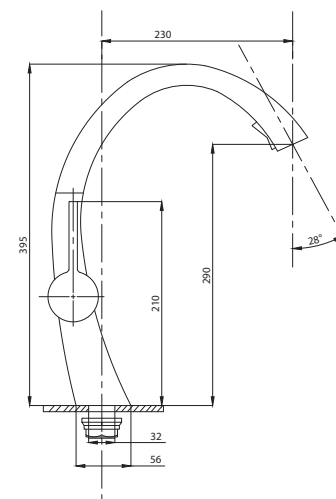

Смеситель для кухни
серия: STEEL
арт. **PSM-301-3**
материал:
Нерж. сталь AISI 304
картридж: 35мм
гибкая подводка: 50см
тип: См-МОЦБА

Смеситель для кухни
с вытяжным изливом
серия: STEEL
арт. **PSM-301-9**
материал:
Нерж. сталь AISI 304
картридж: 35мм
гибкая подводка: 50см
тип: См-МОЦБИВА

Смеситель для раковины
серия: STEEL
арт. **PSM-301-5**
материал:
Нерж. сталь AISI 304
картридж: 35мм
гибкая подводка: 40см.
тип: См-УМОЦБА