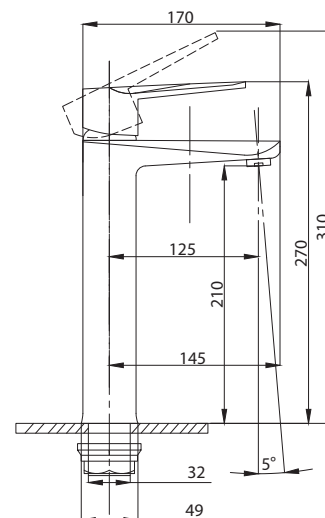

Смеситель для раковины  
серия: STEEL  
арт. **PSM-300-5**  
материал:  
Нерж. сталь AISI 304  
картридж: 35мм  
гибкая подводка: 40см.  
тип: См-УМОЦБА

Смеситель для раковины  
серия: STEEL  
арт. **PSM-300-6**  
материал:  
Нерж. сталь AISI 304  
картридж: 35мм  
гибкая подводка: 40см.  
тип: См-УМОЦБА