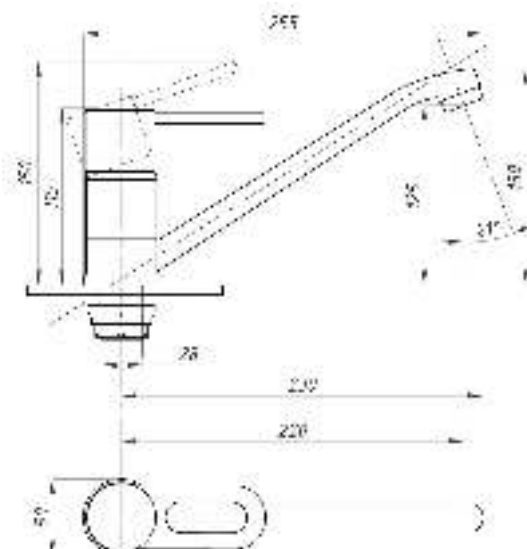

Смеситель для кухни
серия: ПЛЮС
арт. **PSM-335-008**
материал: Латунь
картридж: 40мм
гибкая подводка: нет
тип: См-МОЦБА

Смеситель для раковины и кухни
серия: ПЛЮС
арт. **PSM-215-008**
материал: Латунь
картридж: 40мм
гибкая подводка: нет
тип: См-УМОЦБА,
См-МОЦБА

Смеситель для раковины и кухни
серия: ПЛЮС
арт. **PSM-425-008**
материал: Латунь
картридж: 40мм
гибкая подводка: нет
тип: См-МОЦБА,
См-УМОЦБА