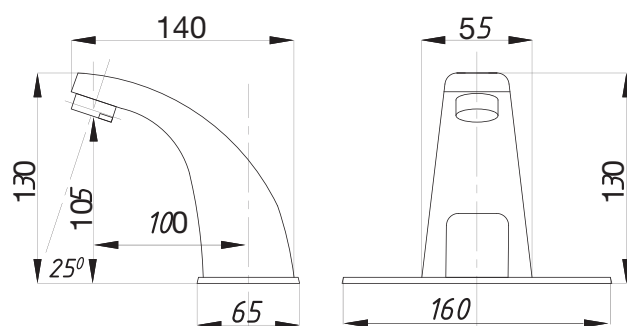

Смеситель для душа  
серия: ДУШ  
арт. **PSM-109-89**  
материал: Латунь  
кран-буксы  
эксцентрики: Рус  
тип: См-ДшДНРШл

серия СЕНСОРНЫЕ

Смеситель для раковины сенсорный  
арт. **PSM-2017**  
материал: Латунь  
гибкая подводка: 54см.  
Питание: 220В или элементы питания 4шт. «AA»