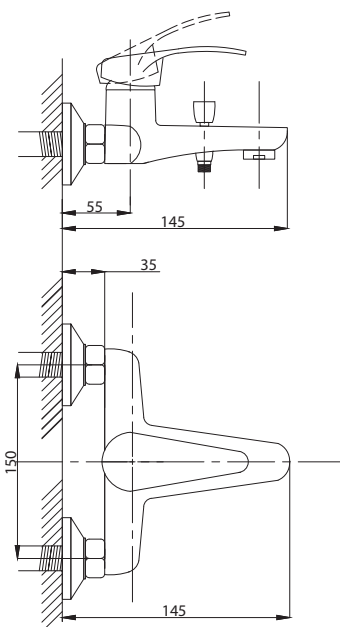

80

89

99

серия КОМПЛЕКТАЦИЯ

Смеситель для ванны  
серия: КОМПЛЕКТАЦИЯ  
арт. **PSM-104-1**  
материал: Латунь  
картридж: 35мм.  
дивертор: Вытяжной  
эксцентрики: Евро  
тип: См-ВОРНШЛА

Смеситель для ванны  
с душем  
серия: КОМПЛЕКТАЦИЯ  
арт. **PSM-104-2**  
материал: Латунь  
картридж: 35мм  
дивертор: Керамический  
эксцентрики: Евро  
тип: См-ВУОРНШЛА