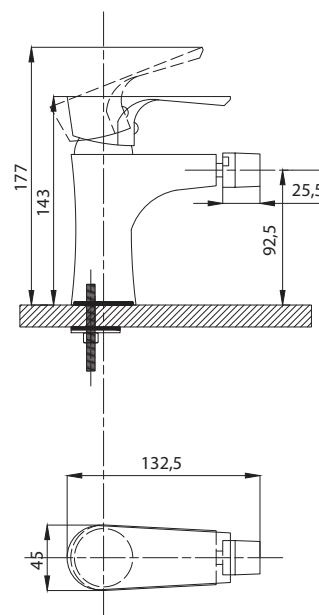

Смеситель для раковины
серия: ЭЛИТ
арт. **PSM-100-5**
материал: Латунь
картридж: 35мм
гибкая подводка: 40см.
тип: См-УМОЦБА

Смеситель для раковины
серия: ЭЛИТ
арт. **PSM-100-6**
материал: Латунь
картридж: 35мм
гибкая подводка: 40см.
тип: См-УМОЦБА

Смеситель для биде
серия: ЭЛИТ
арт. **PSM-100-7**
материал: Латунь
картридж: 35мм
гибкая подводка: нет
тип: См-БДОЦБА