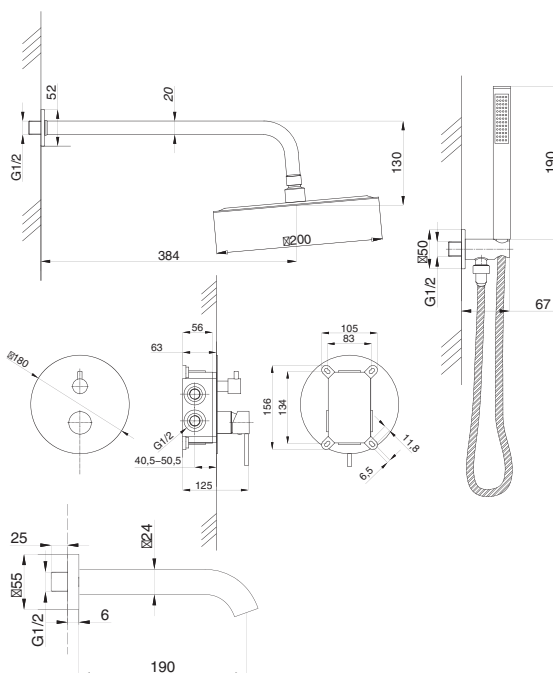

Смеситель с гигиеническим душем встраиваемый  
 серия: CUBE  
 арт. **PSM-CB-0720**  
 материал: Латунь  
 картридж: 25мм.  
 тип: См-БдОРЗШл