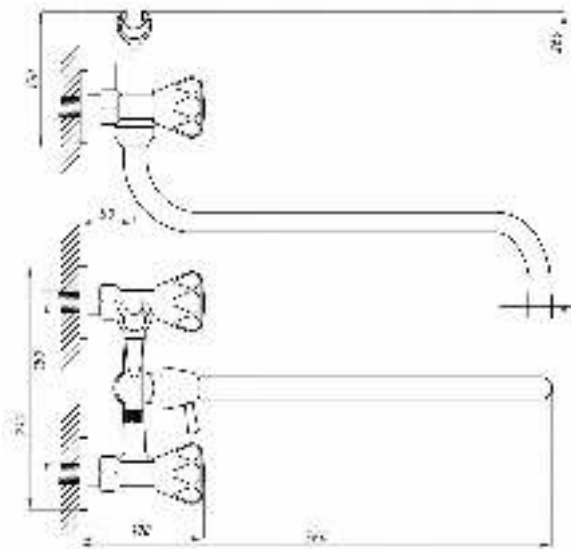

Смеситель для ванны с душем  
серия: СТАНДАРТ-А  
арт. **PSM-156-89**  
материал: Латунь  
кран-буксы  
дивертор: Флажковый  
эксцентрики: Рус  
тип: См-ВУДРНШЛА

03

06

30

50

65

77

80