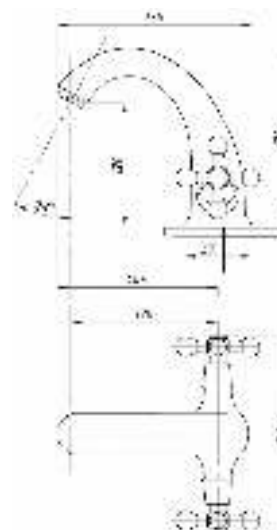

Смеситель для раковины
серия: ЕВРО
арт. **PSM-712-75**
материал: Латунь
кран-буксы
гибкая подводка: нет
тип: См-УмДЦБА

048

075