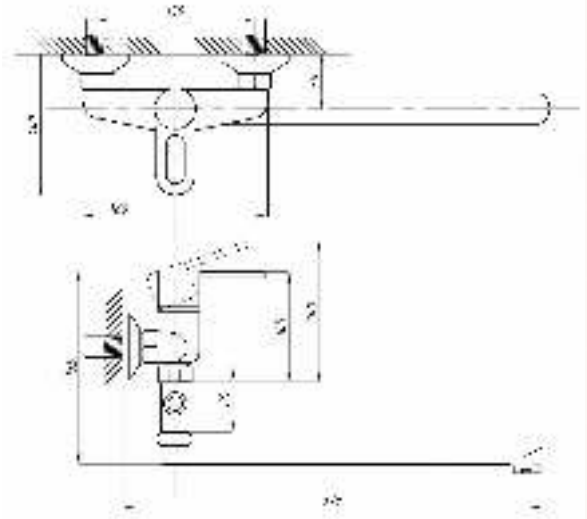

**017**      **023**

серия ПЛЮС

Смеситель для ванны с душем  
серия: ПЛЮС  
арт. **PSM-521-008**  
материал: Латунь  
картридж: 40мм  
дивертор: Керамический  
эксцентрики: Рус  
тип: См-ВУОРНШЛА

**017**      **023**