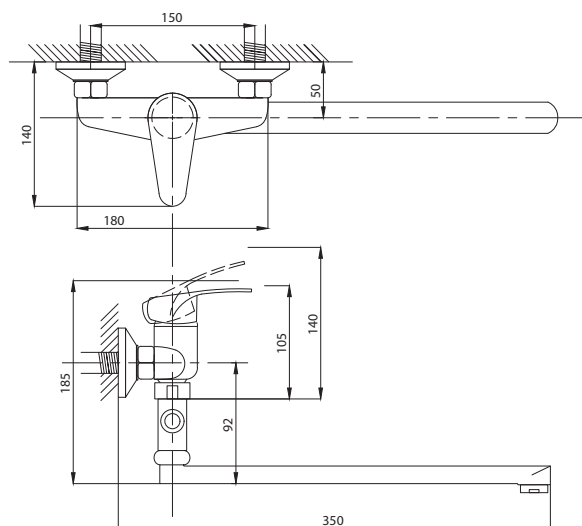

80

89

99

серия КОМПЛЕКТАЦИЯ

Смеситель для ванны  
серия: КОМПЛЕКТАЦИЯ  
арт. **PSM-104-1**  
материал: Латунь  
картридж: 35мм.  
дивертор: Вытяжной  
эксцентрики: Евро  
тип: См-ВОРНШЛА

Смеситель для ванны  
с душем  
серия: КОМПЛЕКТАЦИЯ  
арт. **PSM-104-2**  
материал: Латунь  
картридж: 35мм  
дивертор: Керамический  
эксцентрики: Евро  
тип: См-ВУОРНШЛА