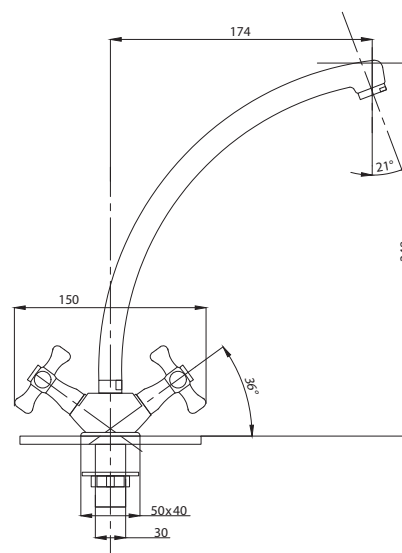

Смеситель для раковины
серия: ЕВРО
арт. **PSM-740-072**
материал: Латунь
картридж: 40мм
гибкая подводка: нет
тип: См-УМОЦБА

084

Смеситель для кухни
и раковины
серия: ЕВРО
арт. **PSM-131-75**
материал: Латунь
кран-буксы
гибкая подводка: нет
тип: См-МДЦБА

Смеситель для раковины
серия: ЕВРО
арт. **PSM-712-75**
материал: Латунь
кран-буксы
гибкая подводка: нет
тип: См-УмДЦБА

048

075