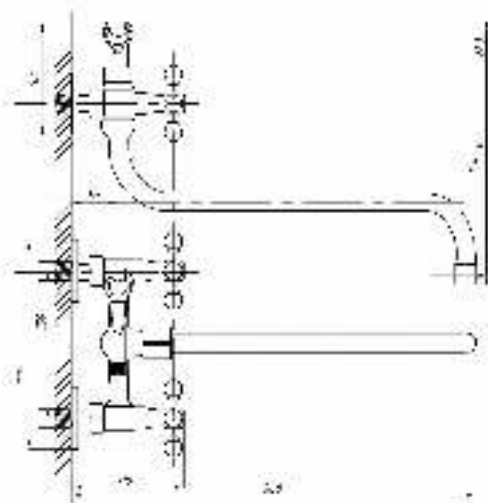

Кран для одной воды  
серия: ПЛЮС  
арт. **PSM-906-008**  
материал: Нерж. сталь AISI 304  
кран-букса  
гибкая подводка: нет  
тип: Кр-ЦБА

серия СТАНДАРТ А

Смеситель для ванны с душем  
серия: СТАНДАРТ-А  
арт. **PSM-158-89**  
материал: Латунь  
кран-буксы  
дивертор:  
Керамический  
эксцентрики: Рус  
тип: См-ВУДРНШЛА