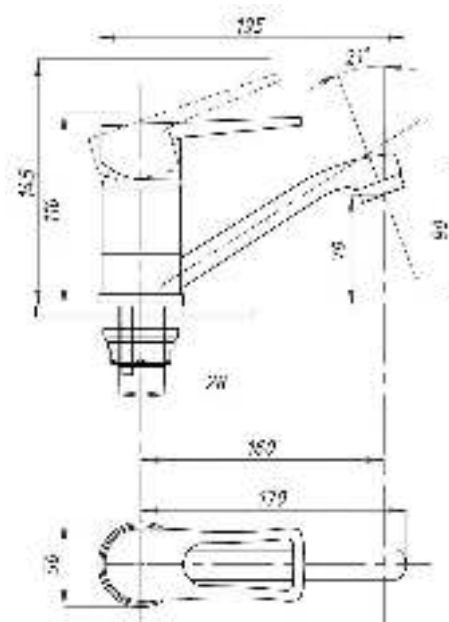

Смеситель для раковины и кухни
серия: ПЛЮС
арт. **PSM-215-008**
материал: Латунь
картридж: 40мм
гибкая подводка: нет
тип: См-УМОЦБА,
См-МОЦБА

Смеситель для раковины и кухни
серия: ПЛЮС
арт. **PSM-425-008**
материал: Латунь
картридж: 40мм
гибкая подводка: нет
тип: См-МОЦБА,
См-УМОЦБА