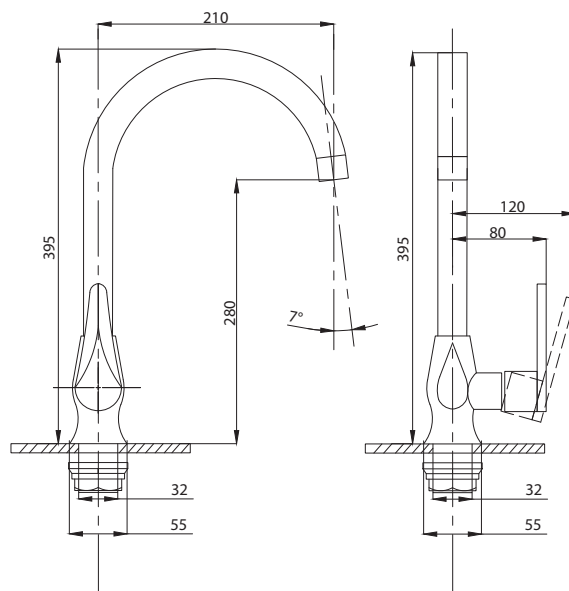

# серия STEEL

Смеситель  
для ванны с душем  
серия: STEEL  
арт. **PSM-300-1**  
материал:  
Нерж. сталь AISI 304  
картридж: 35мм  
дивертор: вытяжной  
эксцентрики: Евро  
тип: См-ВОРНШЛА

Смеситель для кухни  
серия: STEEL  
арт. **PSM-300-3**  
материал:  
Нерж. сталь AISI 304  
картридж: 35мм  
гибкая подводка: 44см.  
тип: См-МОЦБА