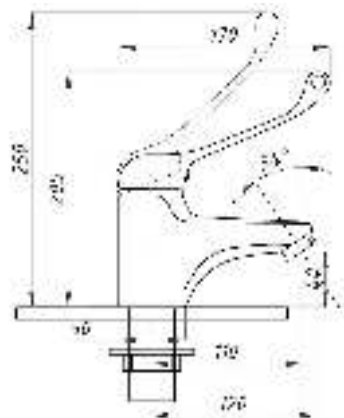

Смеситель для раковины локтевой
серия: МЕДИК
арт. **PSM-740-055**
материал: Латунь
картридж: 40мм
гибкая подводка: нет
тип: См-УмлЦБА