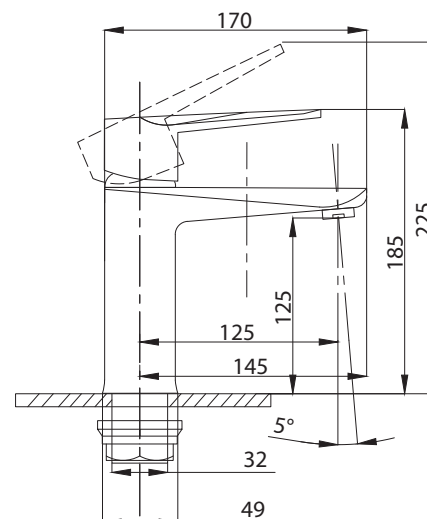

Смеситель для раковины
серия: STEEL
арт. **PSM-301-5**
материал:
Нерж. сталь AISI 304
картридж: 35мм
гибкая подводка: 40см.
тип: См-УМОЦБА