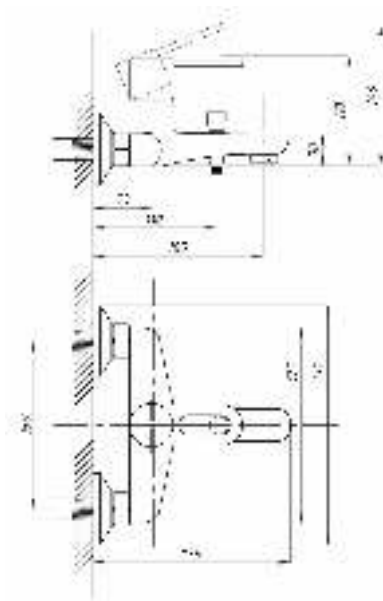

## серия МОДЕРН

Смеситель для ванны с душем  
серия: ПЛЮС  
арт. **PSM-815-008**  
материал: Латунь  
картридж: 40мм  
дивертор: Вытяжной  
эксцентрики: Рус  
тип: См-ВОРНШЛА

**017**

**023**

Смеситель для ванны с душем  
серия: ПЛЮС  
арт. **PSM-777-037**  
материал: Латунь  
картридж: 40мм  
дивертор: Керамический  
эксцентрики: Евро  
тип: См-ВУОРНШЛА