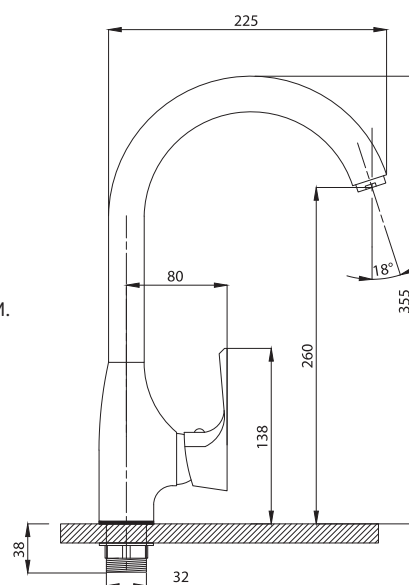

Смеситель для кухни
серия: ЭЛИТ
арт. **PSM-100-3**
материал: Латунь
картридж: 35мм
гибкая подводка: 40см.
тип: См-МОЦБА