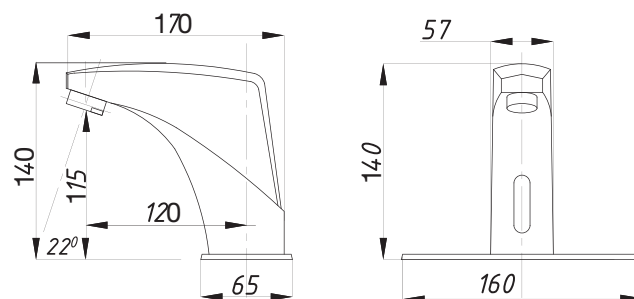

Смеситель для раковины сенсорный
арт. **PSM-2019**
материал: Латунь
гибкая подводка: 54см.
Питание: 220В или элементы питания 4шт. «AA»