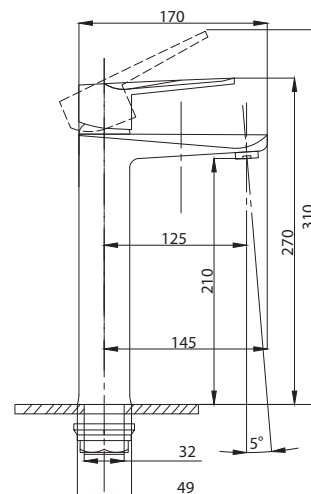

Душевая система
серия: STEEL
арт. **PSM-301-8**
материал:
Нерж. сталь AISI 304
картридж: 35мм
дивертор:
керамический
трёхдиапазонный
эксцентрики: Евро
тип: См-ВДшОРНТрА