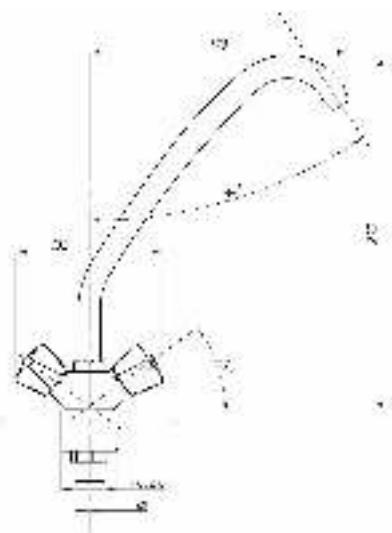

77

80

89

99

Смеситель для кухни  
и раковины  
серия: СТАНДАРТ-Б  
арт. **PSM-117-89**  
материал: Латунь  
кран-буксы  
гибкая подводка: нет  
тип: См-МДЦБр

04

06

30