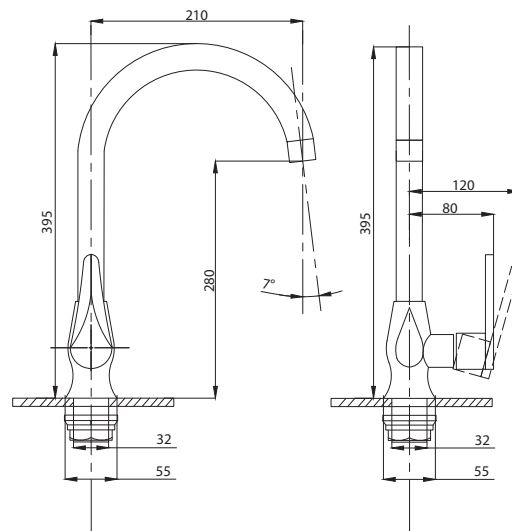

Смеситель для кухни
серия: STEEL
арт. **PSM-301-3**
материал:
Нерж. сталь AISI 304
картридж: 35мм
гибкая подводка: 50см
тип: См-МОЦБА

Смеситель для кухни
с вытяжным изливом
серия: STEEL
арт. **PSM-301-9**
материал:
Нерж. сталь AISI 304
картридж: 35мм
гибкая подводка: 50см
тип: См-МОЦБИВА