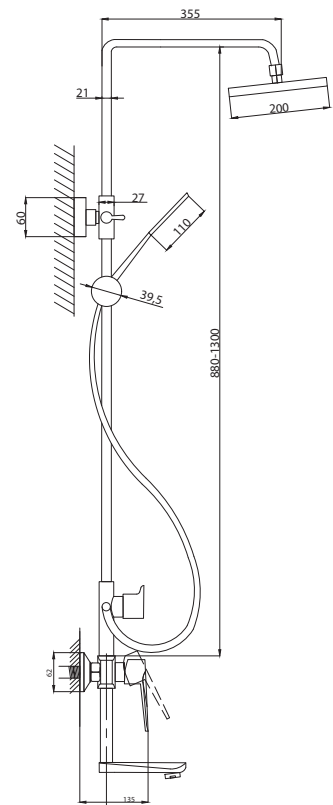

Душевая система
серия: STEEL
арт. **PSM-303-8**
материал:
Нерж. сталь AISI 304
картридж: 35мм
дивертор:
керамический
трёхдиапазонный
эксцентрики: Евро
тип: См-ВДшОРНТра