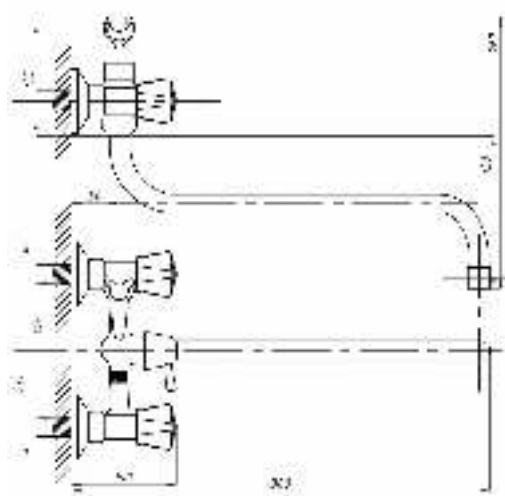

04

06

30

50

65

77

80

89

99