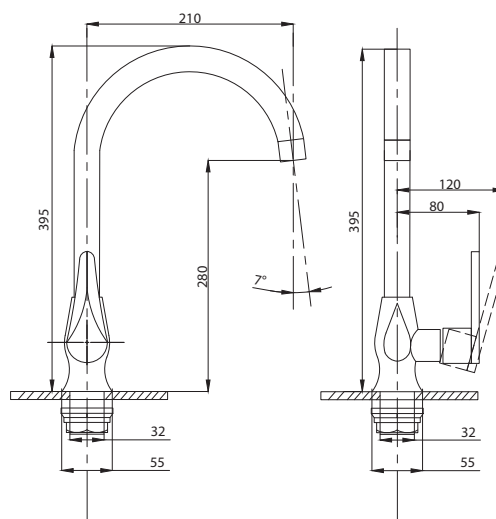

Смеситель для ванны с душем  
 арт. **PSM-303-1**  
 материал:  
 Нерж.сталь AISI 304  
 картридж: 35мм  
 дивертор: Вытяжной  
 эксцентрики: Евро  
 тип: См-ВОРНШЛА

Смеситель для кухни  
 серия: STEEL  
 арт. **PSM-303-3**  
 материал:  
 Нерж. сталь AISI 304  
 картридж: 35мм  
 гибкая подводка: 50см  
 тип: См-МОЦБА