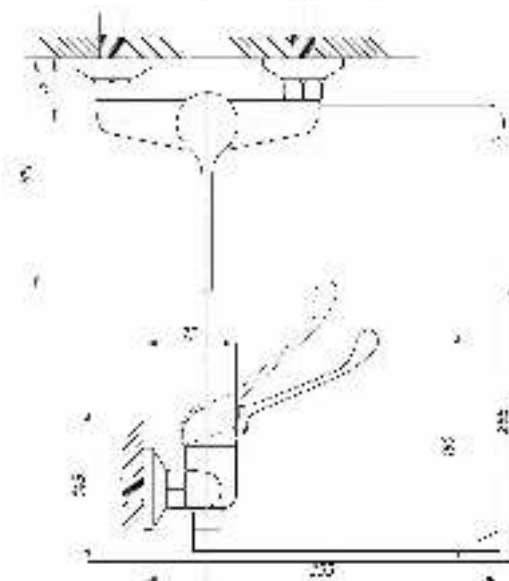

Смеситель для раковины и кухни настенный локтевой
серия: МЕДИК
арт. **PSM-508-055**
материал: Латунь
картридж: 40мм
эксцентрики: Евро
тип: См-УмлРНА,
См-МЛРНА