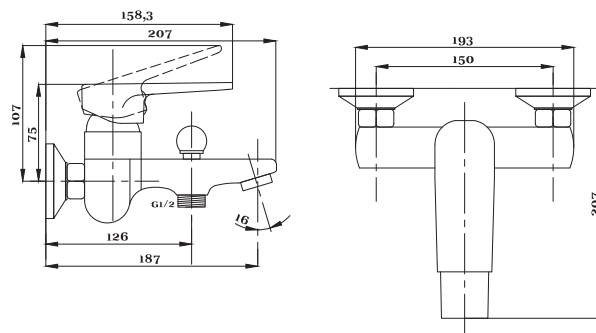

Смеситель для ванны с душем
серия: 400
арт. **PSM-400-1**
материал: Латунь
картридж: 35мм
дивертор: Вытяжной эксцентрики: Евро
тип: См-ВОРНШЛА

Смеситель для ванны с душем
серия: 400
арт. **PSM-400-2**
материал: Латунь
картридж: 35мм
дивертор: Керамический эксцентрики: Евро
тип: См-ВУОРНШЛА