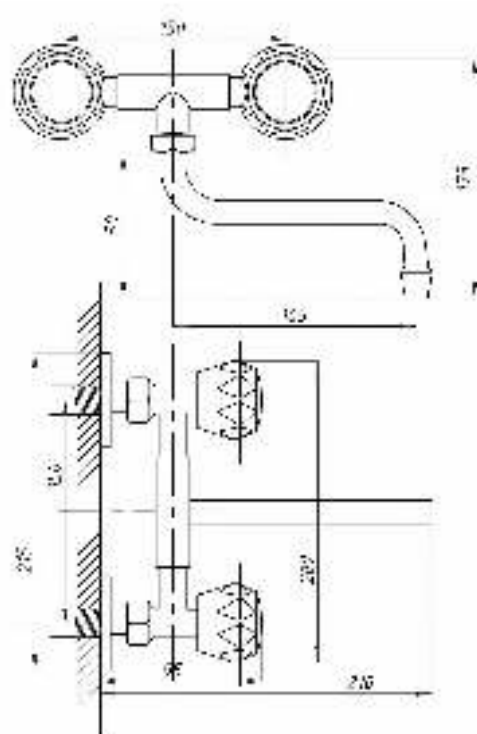

50

65

77

80

89

99

Смеситель для кухни  
и раковины настенный  
серия: СТАНДАРТ-Б  
арт. **PSM-108-89**  
материал: Латунь  
кран-буксы  
жкцентрики: Рус  
тип: См-МДРНр,  
См-УМДРНр

50