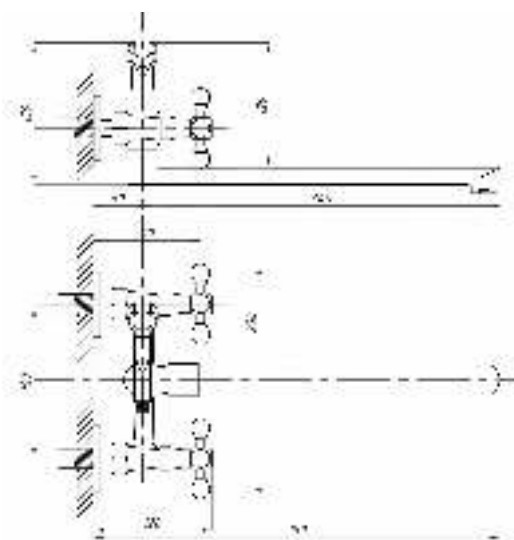

Смеситель для ванны с душем
серия: СТАНДАРТ-А
арт. **PSM-159-89**
материал: Латунь
кран-буксы
дивертор: Керамический
эксцентрики: Рус
тип: См-ВУДРНШЛА