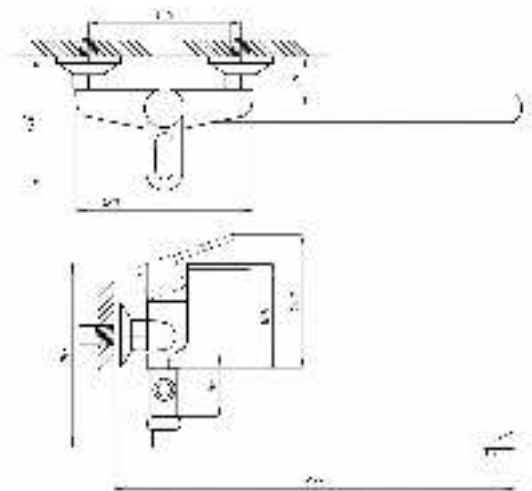

Смеситель для ванны с душем
серия: ПЛЮС
арт. **PSM-523-008**
материал: Латунь
картридж: 40мм
дивертор: Вытяжной
эксцентрики: Рус
тип: См-ВУОРНШЛА

017   **023**

Смеситель для кухни и раковины настенный
серия: ПЛЮС
арт. **PSM-508-017**
материал: Латунь
картридж: 40мм
эксцентрики: Евро
тип: См-МОРНА, См-УМОРНА