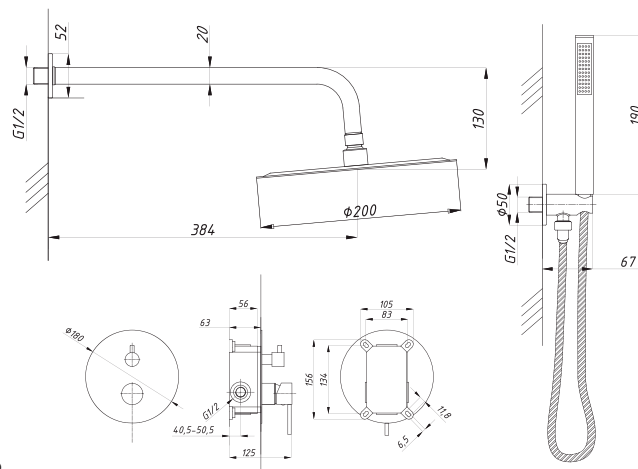

Душевая система встраиваемая серия: STANDART арт. **PSM-ST-02** материал: Латунь картридж: 35мм. дивертор: керамический двухдиапазонный количество выходов: 2 тип: См-ДшОРЗШтШл