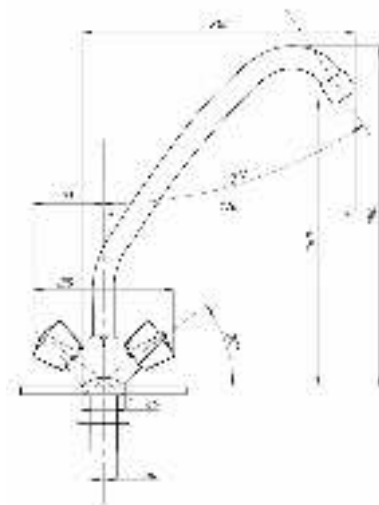

77

80

89

99

Смеситель для кухни и раковины  
серия: СТАНДАРТ-А  
арт. **PSM-127-89**  
материал: Латунь  
кран-буксы  
гибкая подводка: нет  
тип: См-МДЦБА

04

06

30