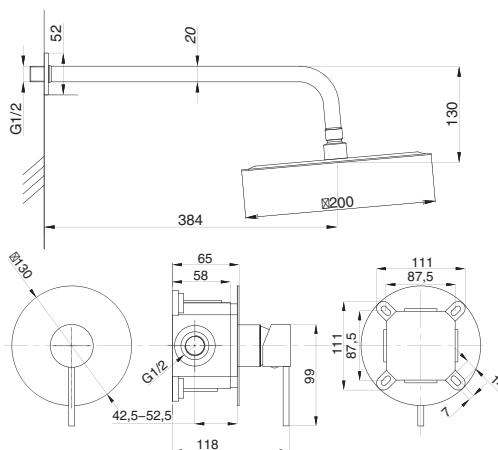

Душевая система встраиваемая серия: STANDART арт. **PSM-ST-01** материал: Латунь картридж: 35мм. количество выходов: 1 тип: См-ДшОРЗШт