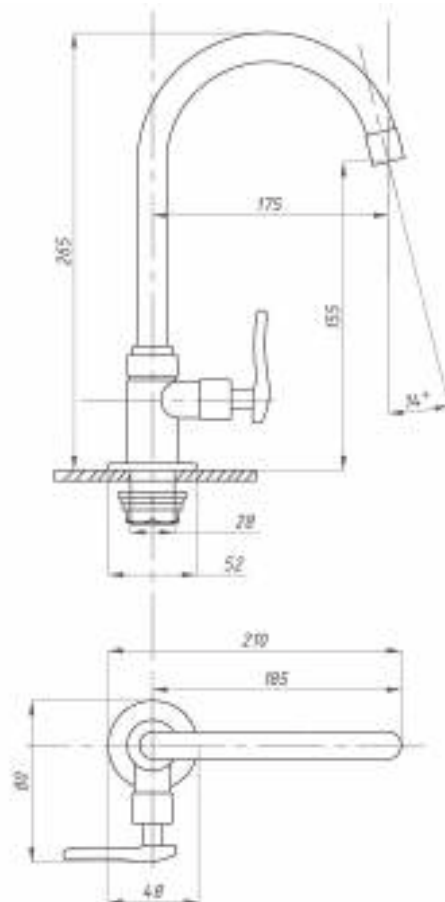

Смеситель для раковины и кухни  
серия: ПЛЮС  
арт. **PSM-425-008**  
материал: Латунь  
картридж: 40мм  
гибкая подводка: нет  
тип: См-МОЦБА,  
См-УМОЦБА

Кран для одной воды  
серия: ПЛЮС  
арт. **PSM-905-89**  
материал: Латунь  
кран-букса  
гибкая подводка: нет  
тип: Кр-ЦБА