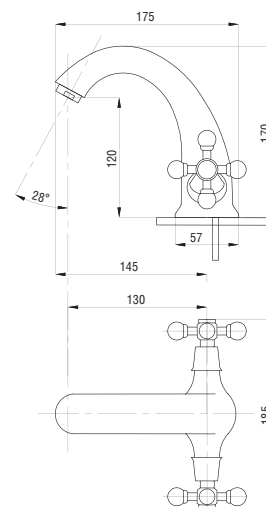

50

65

77

80

89

99

Смеситель для раковины  
серия: СТАНДАРТ-А  
арт. **PSM-712-89**  
материал: Латунь  
кран-буксы  
гибкая подводка: нет  
тип: См-УмДЦБА

Смеситель для кухни и раковины настенный  
серия: СТАНДАРТ-А  
арт. **PSM-106-89**  
материал: Латунь  
кран-буксы  
эксцентрики: Рус.  
тип: См-МДРНА,  
См-УмДРНА