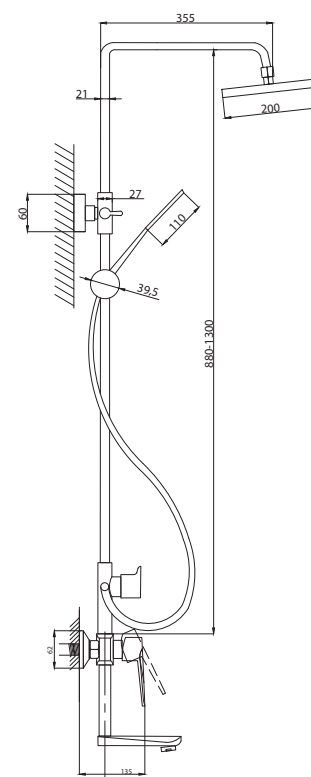

Смеситель для кухни
с подключением
к фильтру
серия: STEEL
арт. **PSM-307-22**
материал:
Нерж. сталь AISI 304
картридж: 35мм
гибкая подводка: 50см
тип: См-МОЦБА